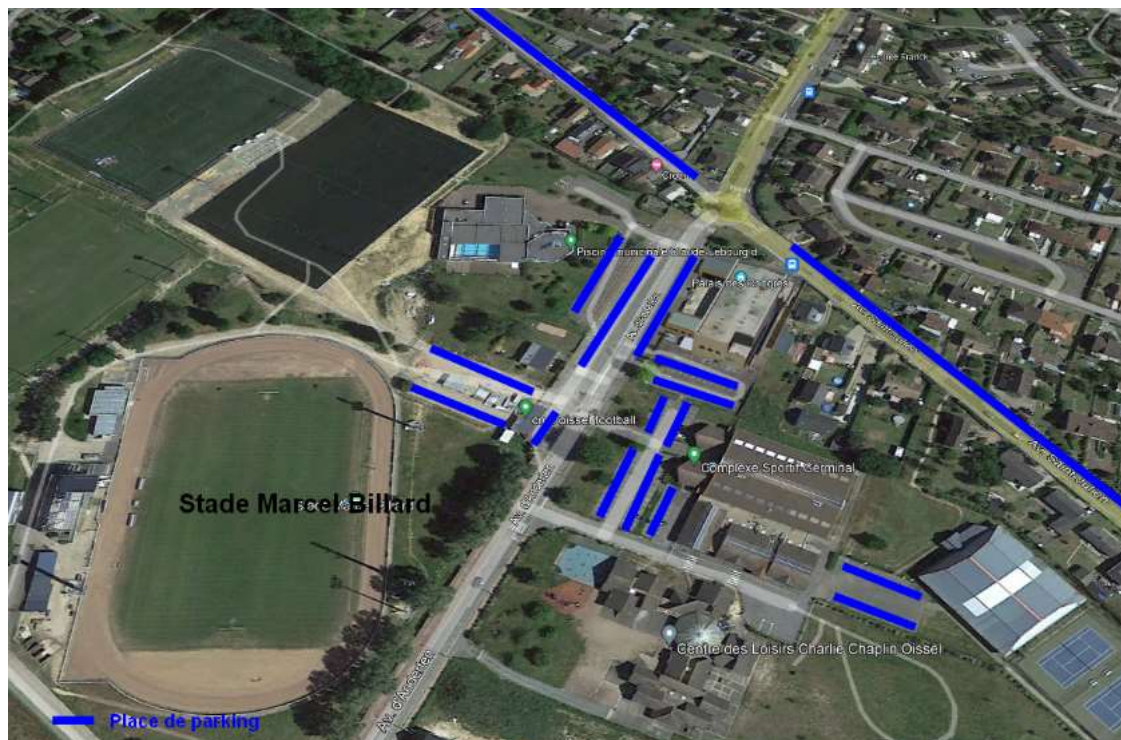

Parking & accès

La rue d'Anderten ayant été réaménagée pour les cyclistes, les places sont réduites.
Pensez au co-voiturage !

Parking : <https://maps.app.goo.gl/LsSas49tVraawJmP8>

Horaires des courses

Départ et arrivée : Stade Marcel Billard – Rue d'Anderten – 76350 Oissel